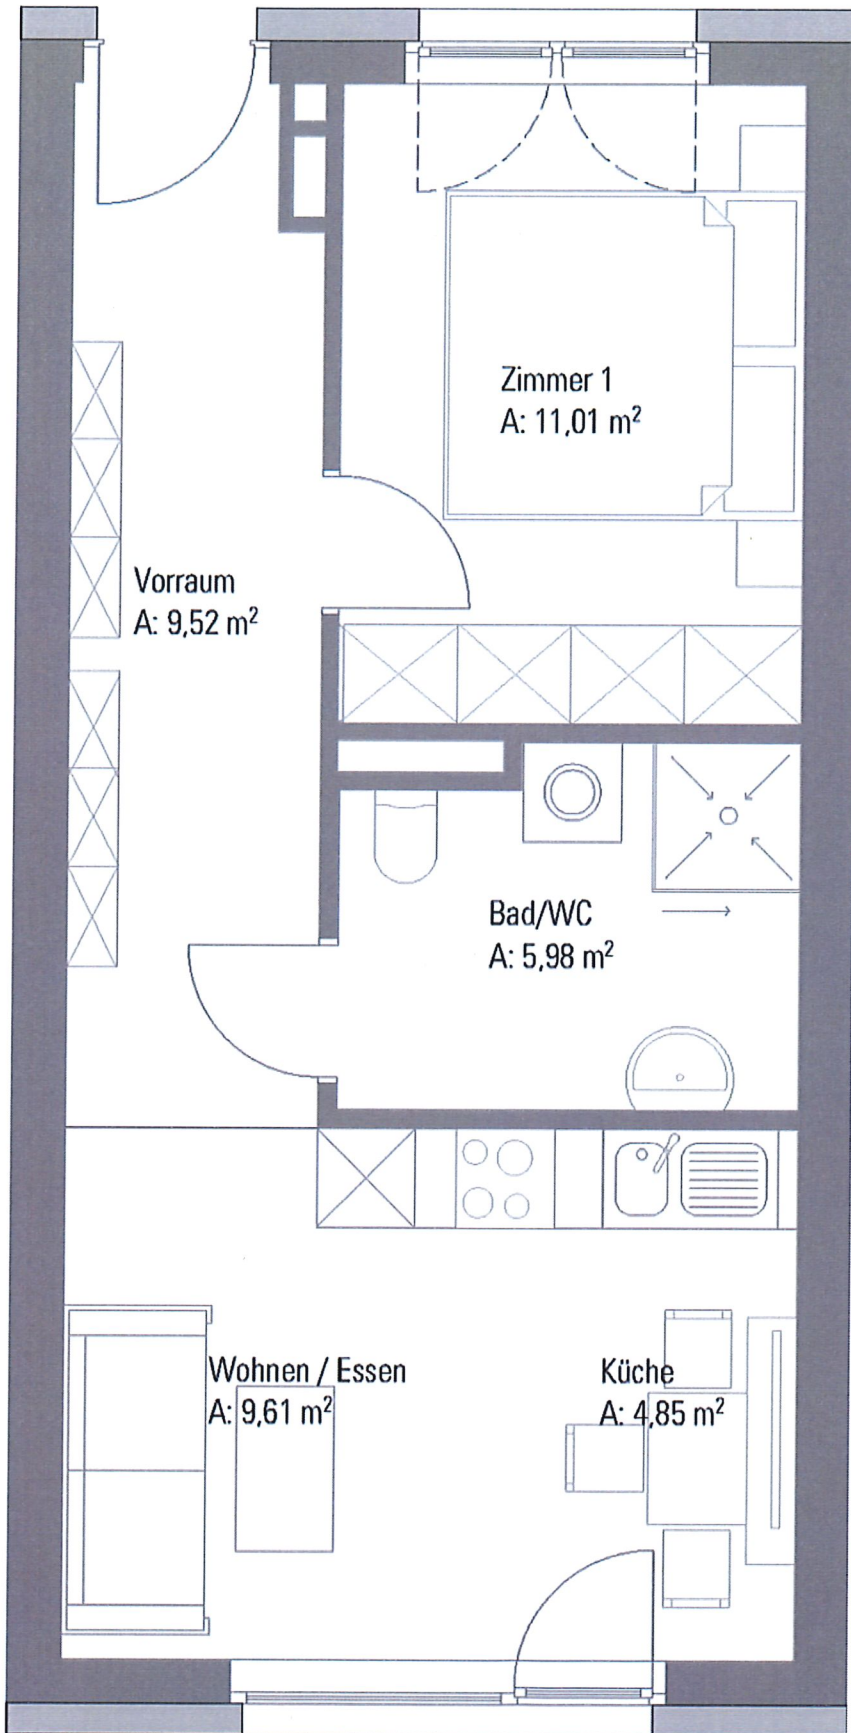

TOP 21
40,97 m²

Zimmer 1
A: 11,01 m²

Vorraum
A: 9,52 m²

Bad/WC
A: 5,98 m²

Wohnen / Essen
A: 9,61 m²

Küche
A: 4,85 m²

Balkon
A: 8,40 m²