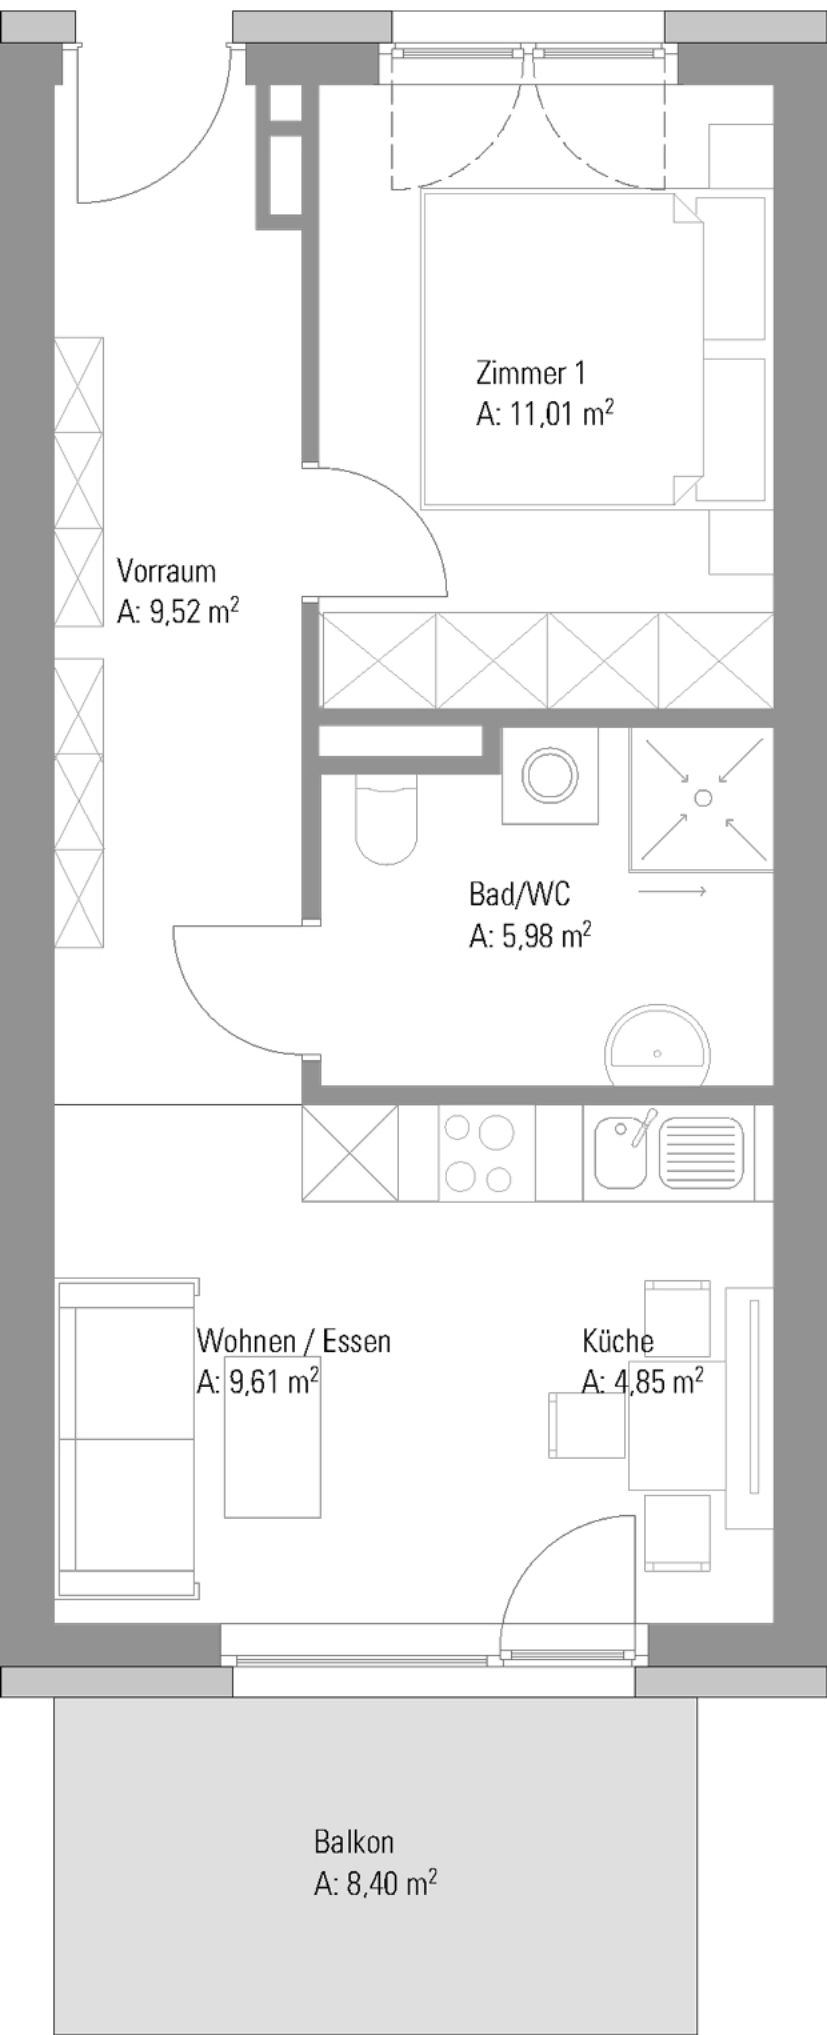

TOP 20
40,97 m²

Zimmer 1
A: 11,01 m²

Vorraum
A: 9,52 m²

Bad/WC
A: 5,98 m²

Wohnen / Essen
A: 9,61 m²

Küche
A: 4,85 m²

Balkon
A: 8,40 m²