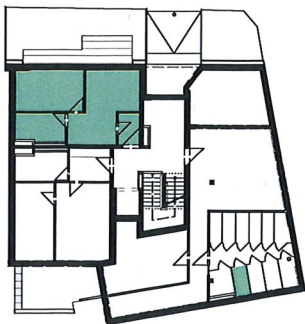

## ERDGESCHOSS TOP 2

Vorraum	3,29 m <sup>2</sup>
Wohnen	18,72 m <sup>2</sup>
Zimmer	13,70 m <sup>2</sup>
Bad	6,99 m <sup>2</sup>
Terrasse	7,08 m <sup>2</sup>
Garten	31,99 m <sup>2</sup>
<b>Nettogrundfläche</b>	<b>42,70 m<sup>2</sup></b>