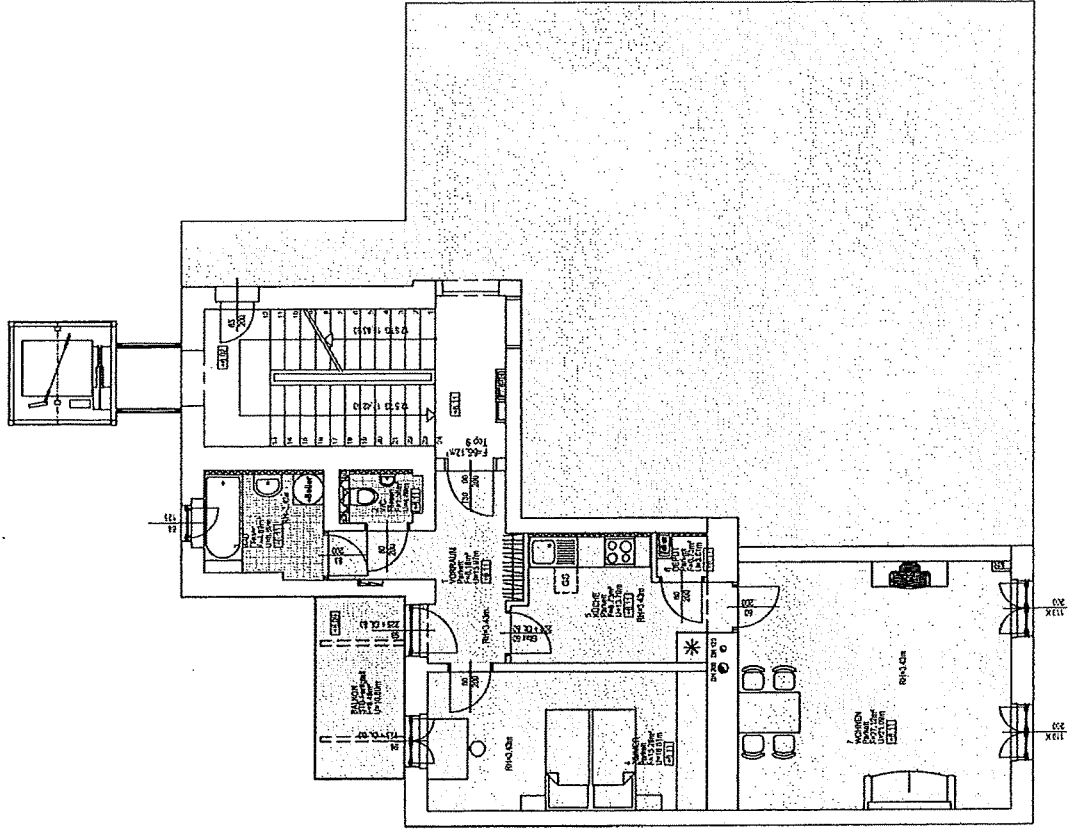

Projekt JAKOMINIGÜRTEL 3, 8010 Graz

2. Obergeschoß

BV JG3

Top 9, 66.12m²

1	Vorraum	Parkett	15.97m	6.16m ²
2	WC	Fliesen	4.89m	1.38m ²
3	Bad	Fliesen	6.89m	4.69m ²
4	Zimmer	Parkett	16.61m	15.29m ²
5	Küche	Parkett	13.79m	8.73m ²
6	Doppel	Parkett	3.61m	0.75m ²
7	Wohnen	Parkett	21.09m	27.12m ²
Summe:	Balkon	STB-Fertigputz	10.80m	6.48m ²

Lageplan