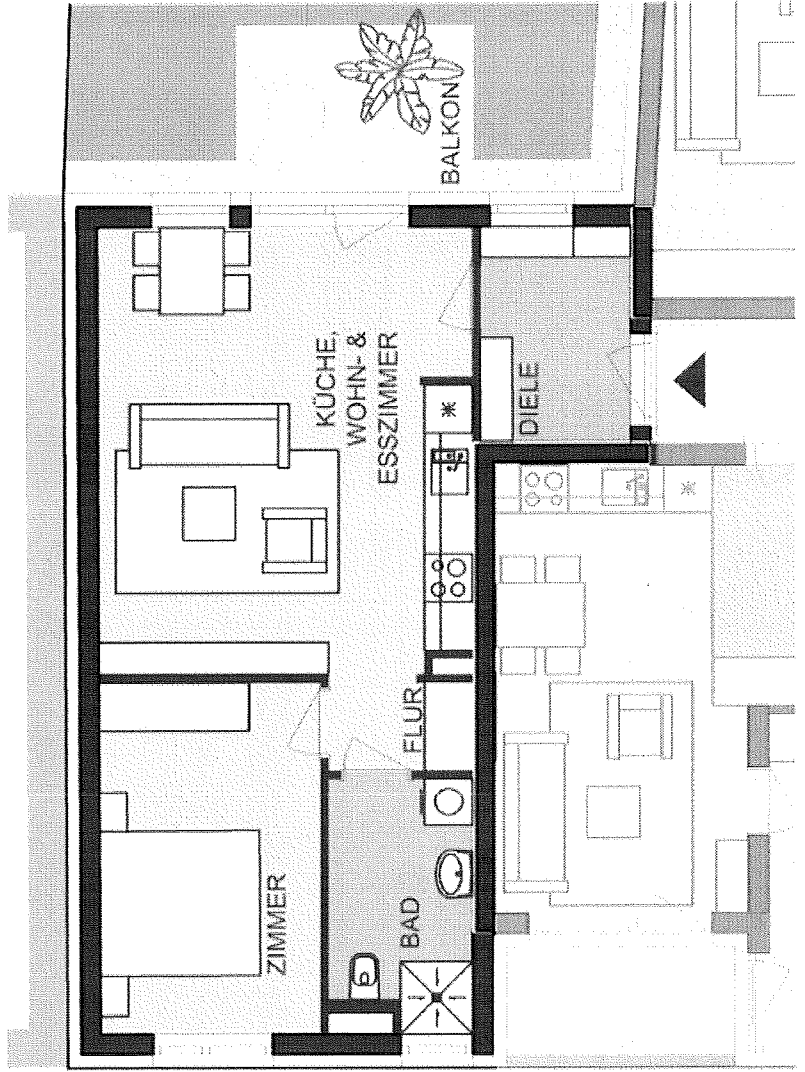

ERDGESCHOSS

TOP 04

50,66 m²

DIELE	5,04 m ²
FLUR	1,98 m ²
BAD	5,37 m ²
ZIMMER	12,17 m ²
KÜCHE, ESS - & WOHNZIMMER	26,10 m ²
BALKON	5,60 m ²

PARKEIT  FLIESEN / STEINZEUG 

Niesenberggasse

ERDGESCHOSS

TOP 04

ZIMMER

ZIMMER WÖHNUNG