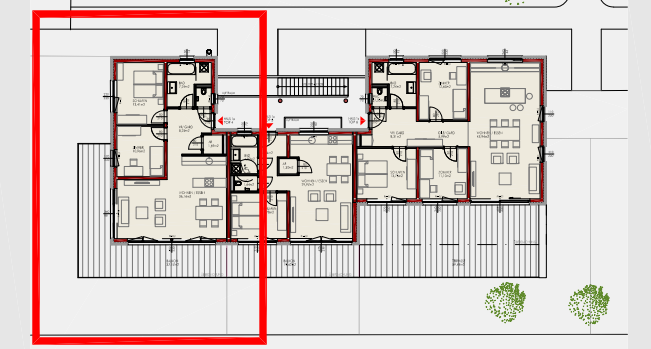

### OBERGESCHOSS 3 ZIMMER

VR/GARD	8,25 m <sup>2</sup>
AR	1,69 m <sup>2</sup>
WC	1,35 m <sup>2</sup>
Bad	7,24 m <sup>2</sup>
Wohn/Esszimmer/Küche	36,16 m <sup>2</sup>
Schlafen	13,41 m <sup>2</sup>
Zimmer	10,96 m <sup>2</sup>

### WOHNFLÄCHE 79,06m<sup>2</sup>

PKW Abstellplatz Nr.13	1 St
Balkon	37,17 m <sup>2</sup>
Keller	11,40 m <sup>2</sup>

NEUBAU  
FÖLLING 300