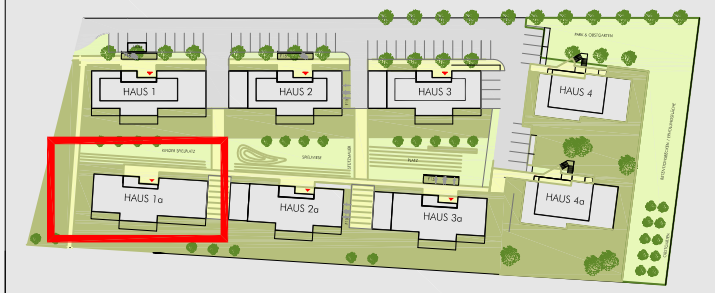

HAUS 1a Haus Felix

PROJ-NR: 140047 NEUBAU FÖLLING 300

DATUM: 13.03.2020
GEZEICHNET: HM ARCHITECTS

Pläne vorbehaltlich Änderungen durch Statik, HLS und Elektro
m² Abweichungen ± 3% !

** Änderungen vorbehalten