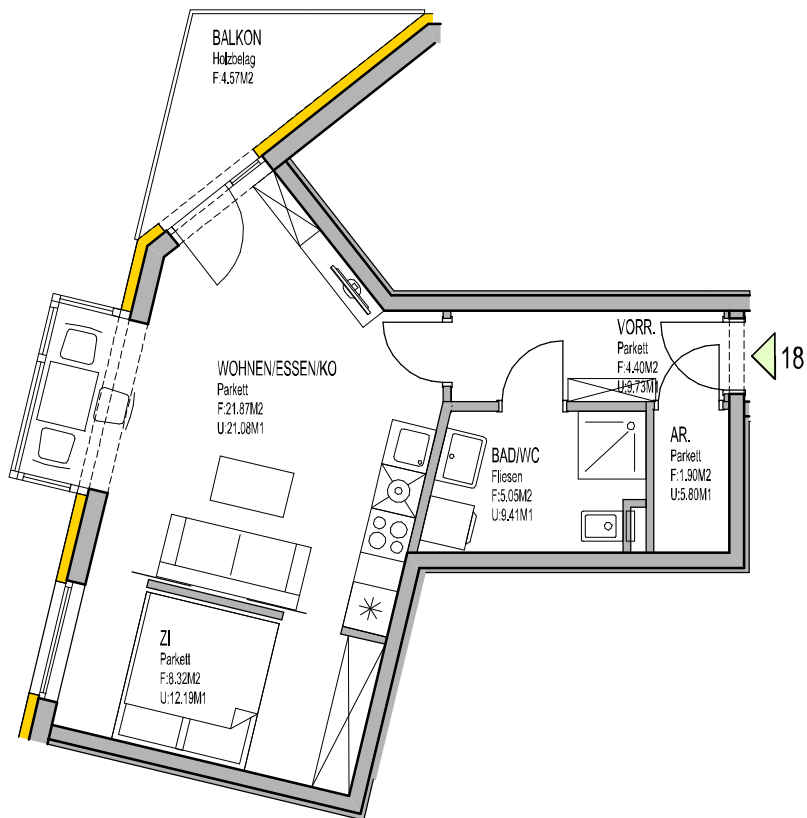

2.0G

TOP 18	2.0G
41.54 m <sup>2</sup>	2 ZI

M 1:100

ALTE POSTSTRASSE 98, 8020 GRAZ