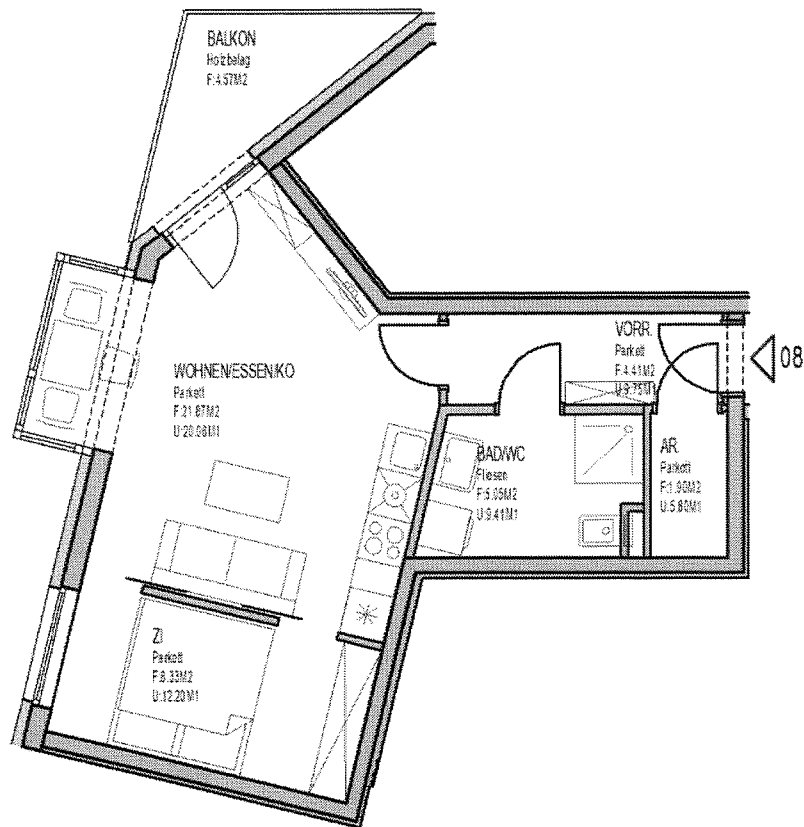

1.0G

TOP 08	1.0G
41.56 m ²	2 ZI

M 1:100

ALTE POSTSTRASSE 98, 8020 GRAZ