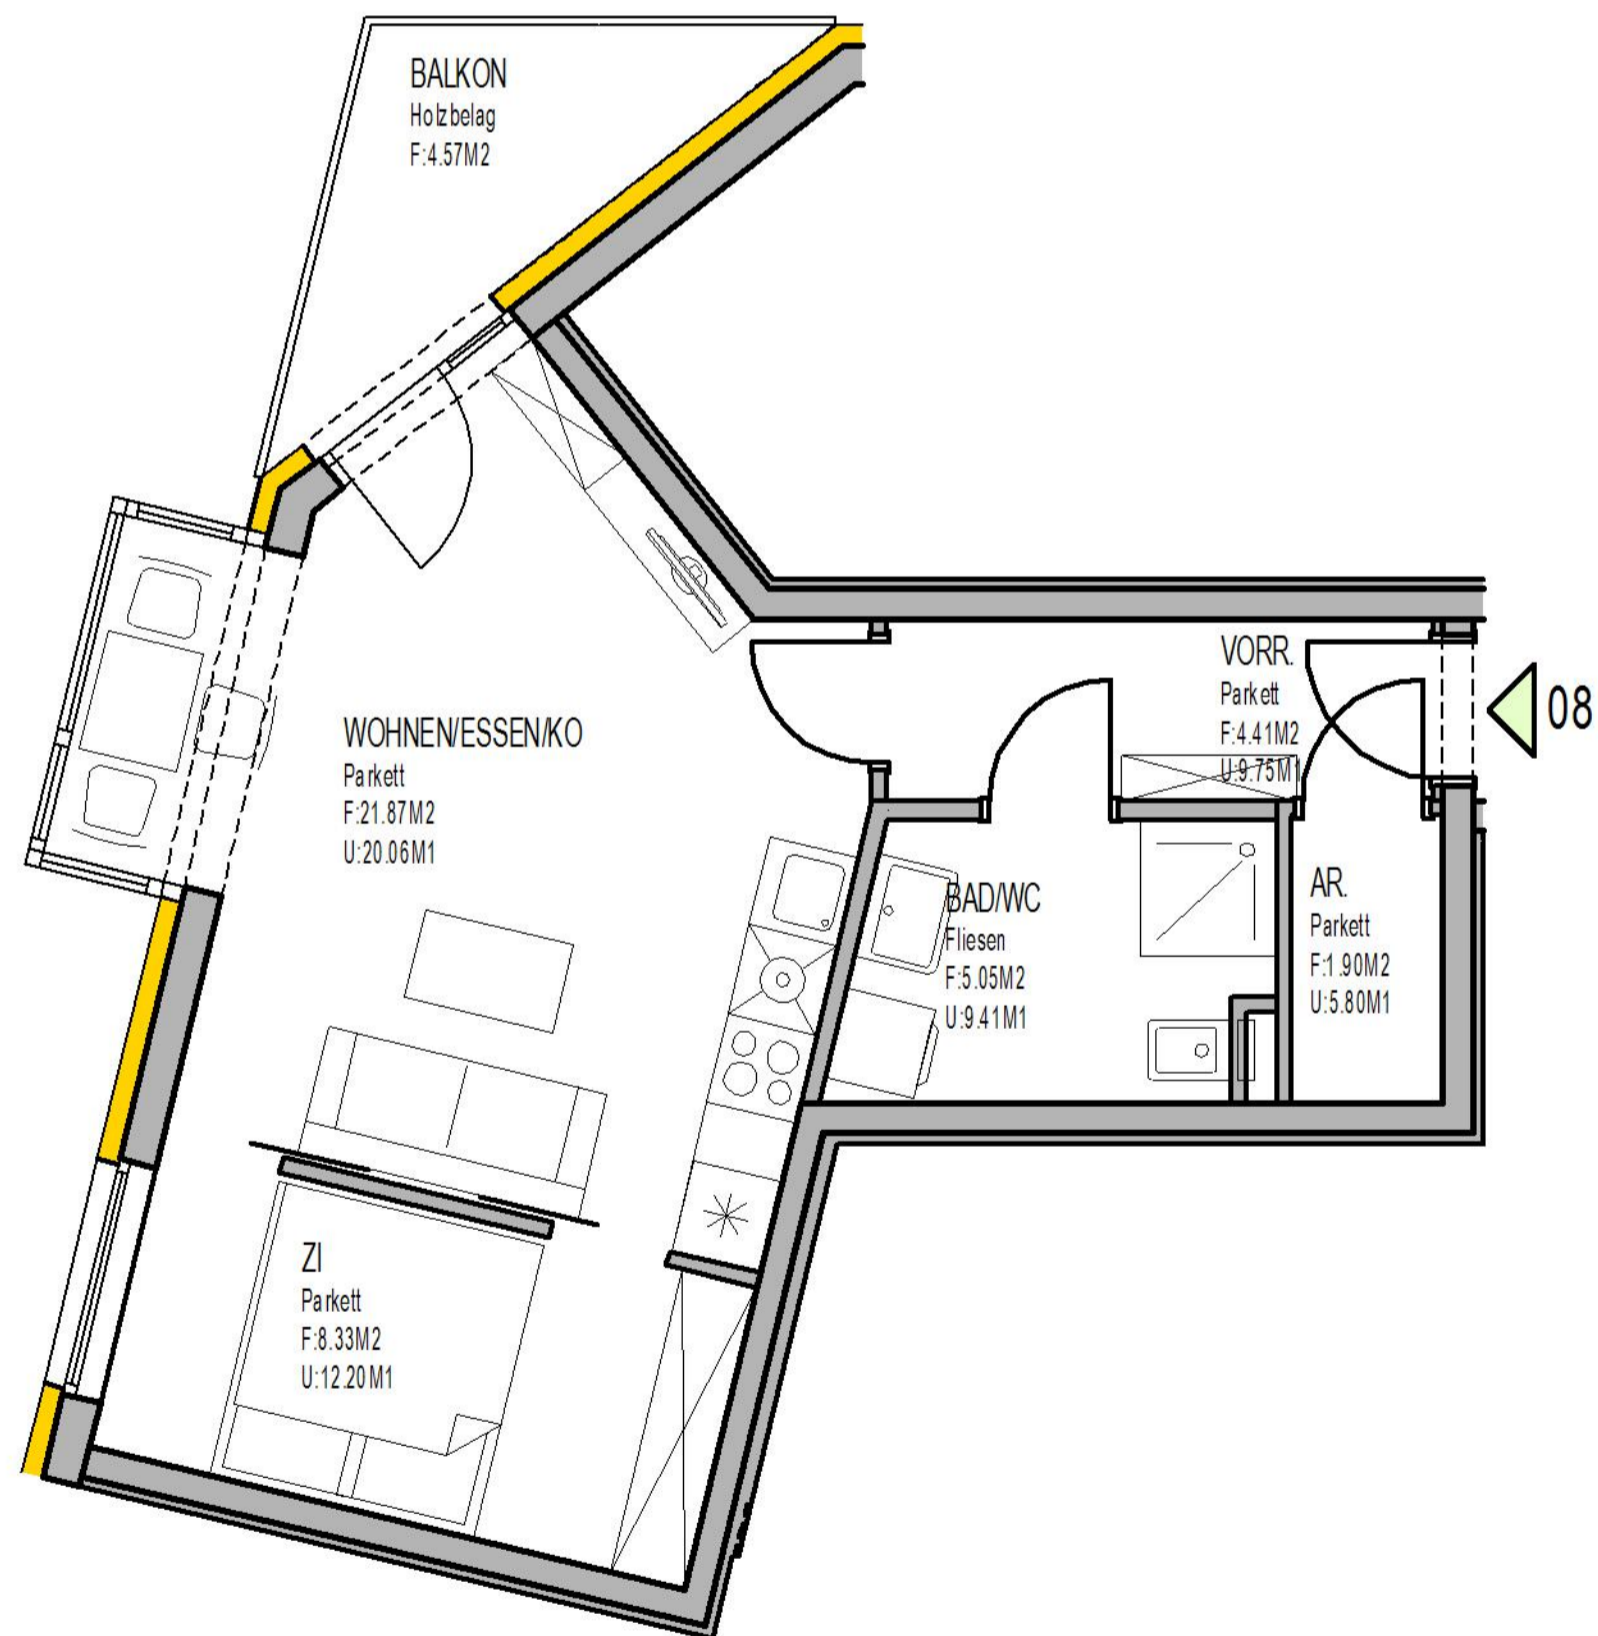

1.0G

TOP 08	1.0G
41.56 m <sup>2</sup>	2 ZI

M 1:100

ALTE POSTSTRASSE 98, 8020 GRAZ